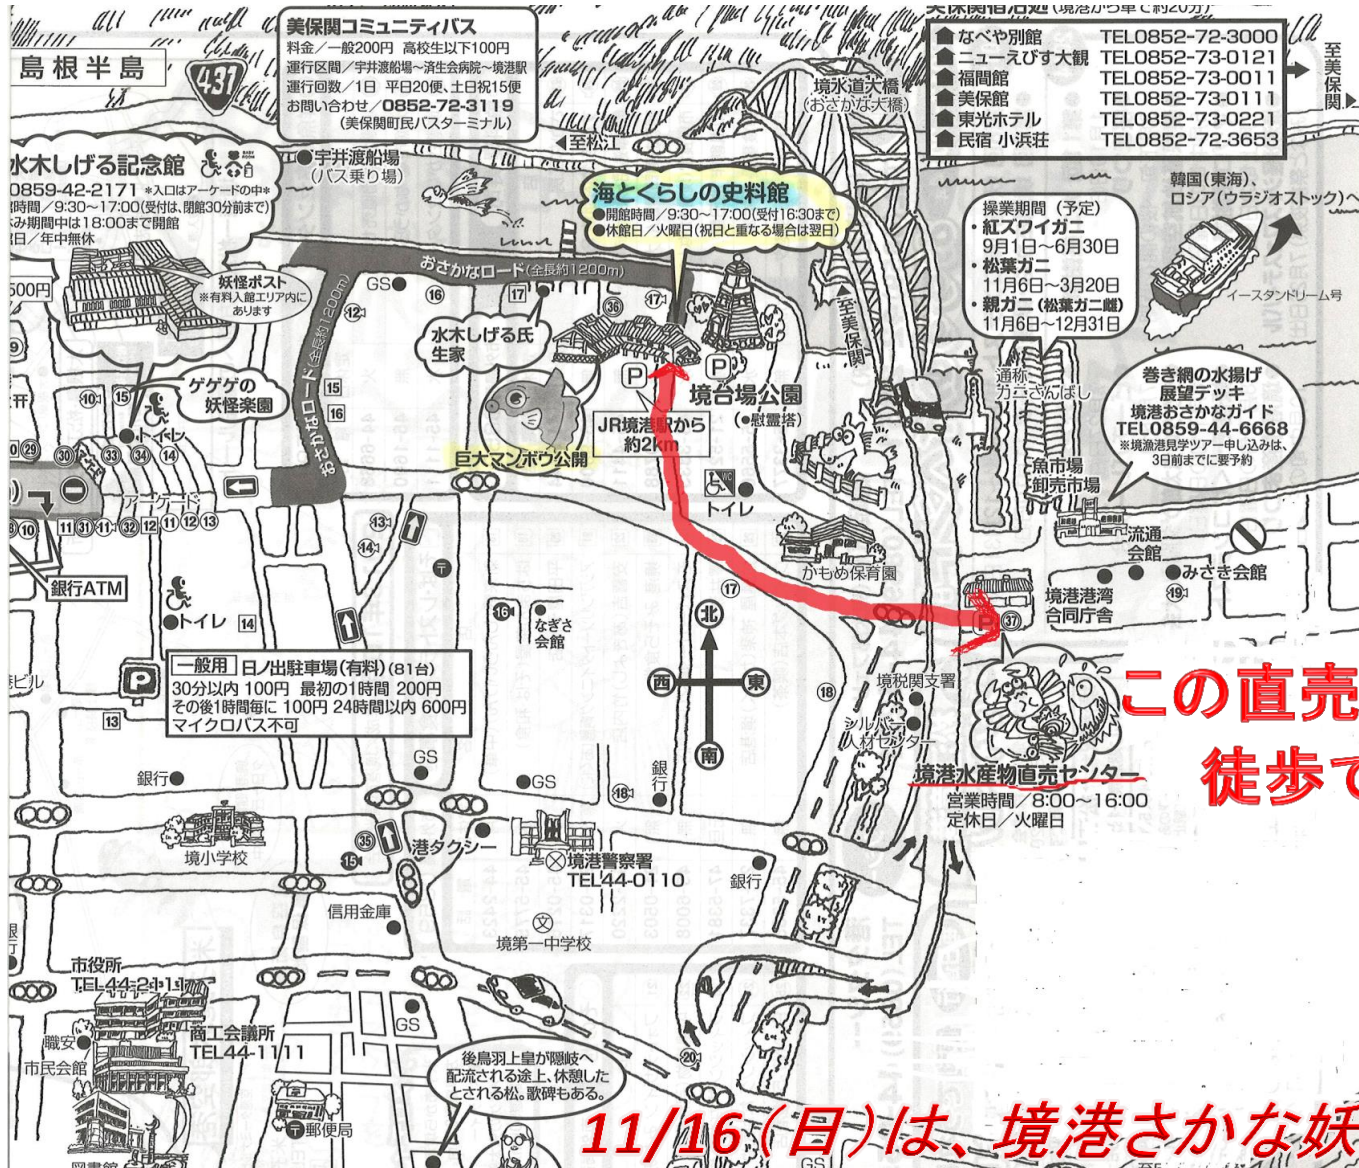

# 境港水産物直売センター 駐車場

**11/16(日)は、境港さかな妖怪ウォークと重なっており、駐車場の混雑が予想されます。台場公園駐車場が満杯の場合は、境港水産直売センター駐車場へ**